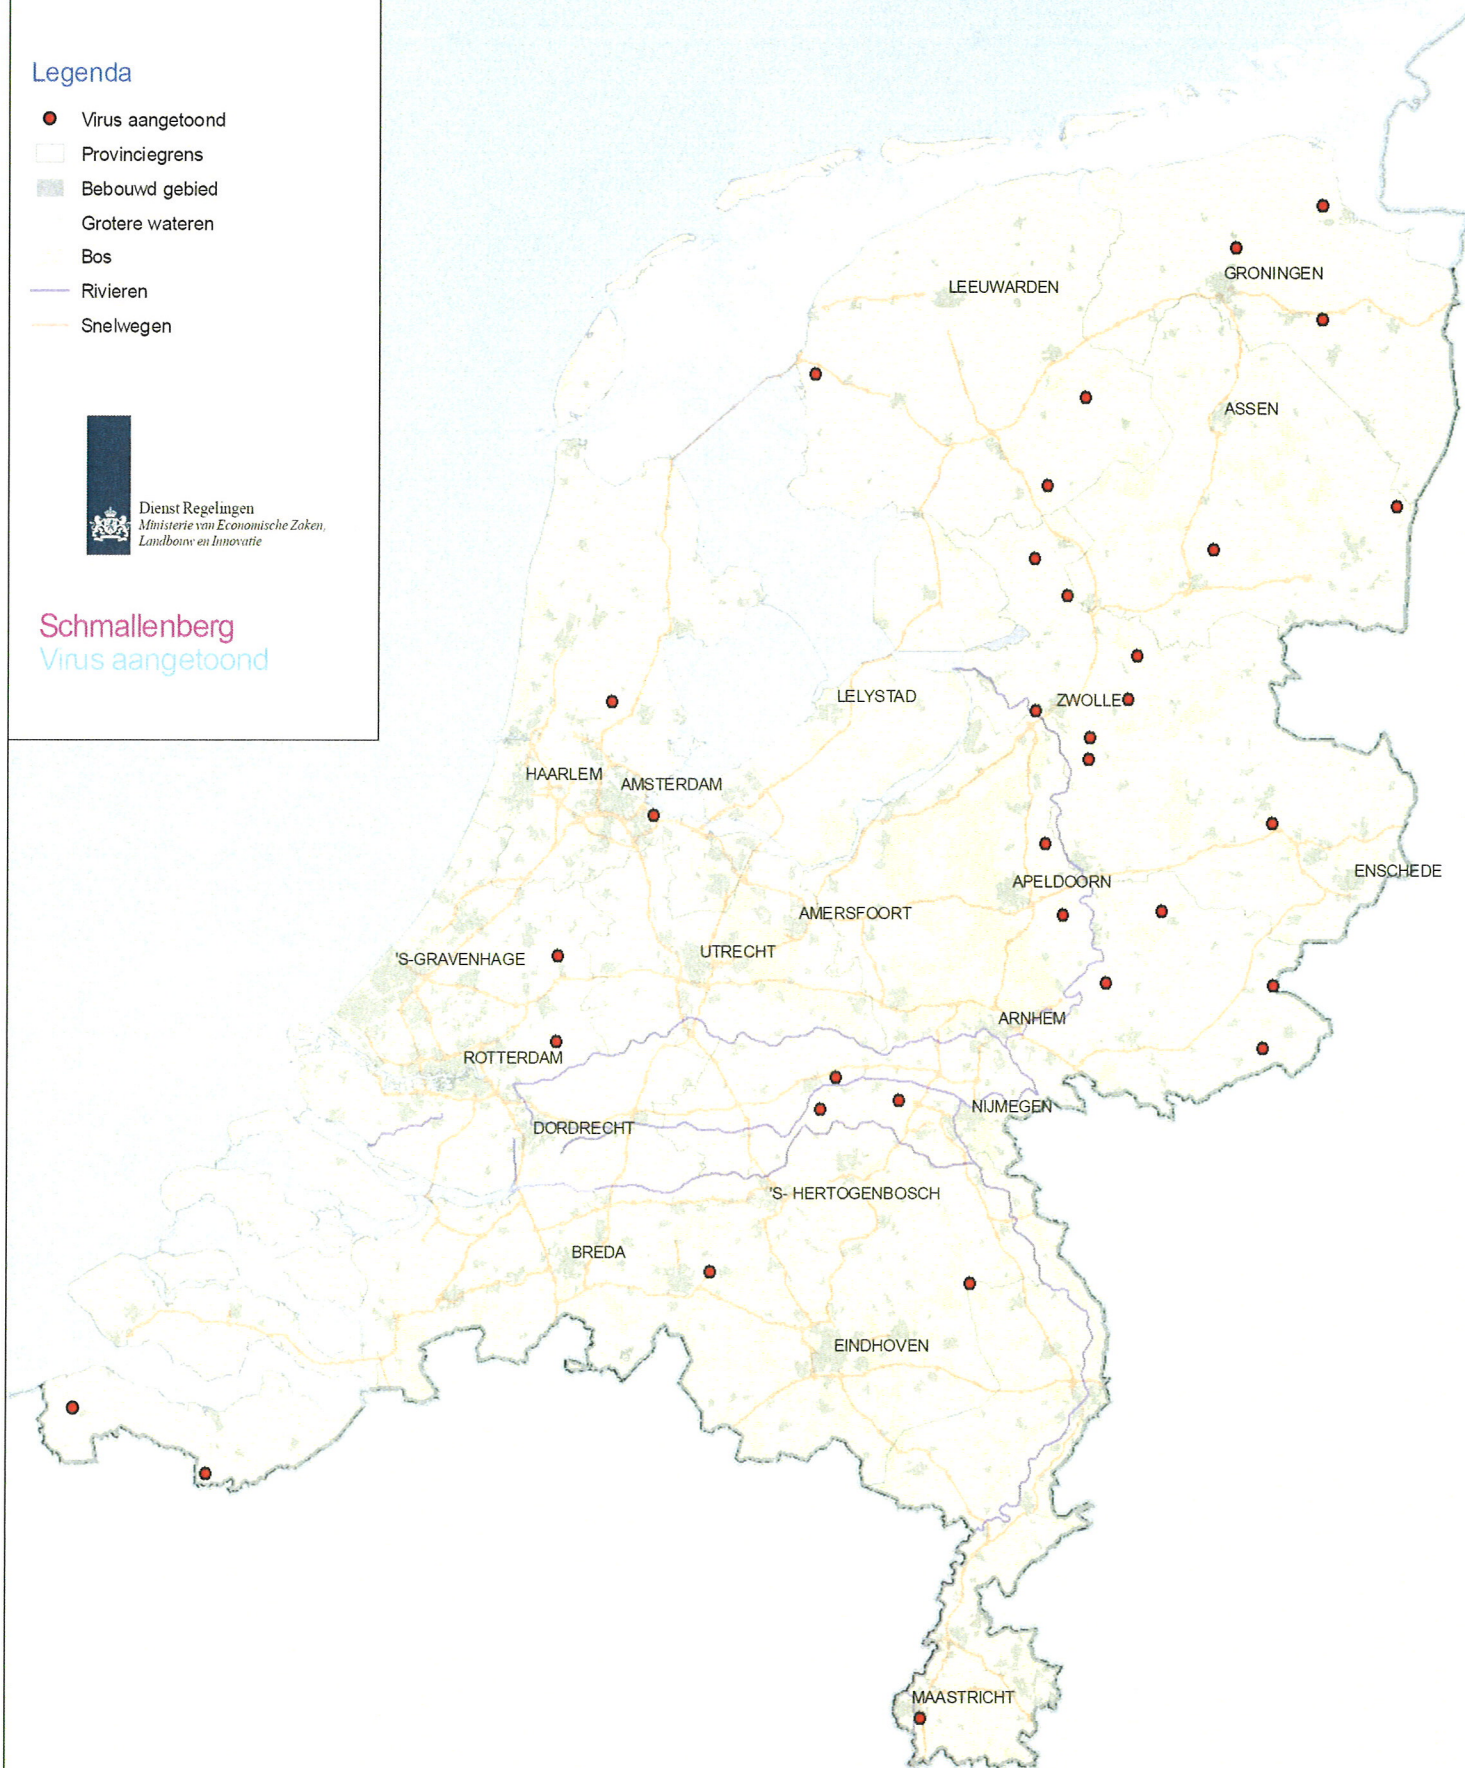

## Legenda

- Virus aangetoond
- Provinciegrens
- Bebouwd gebied
- Grotere wateren
- Bos
- Rivieren
- Snelwegen

Dienst Regelingen  
Ministerie van Economische Zaken,  
Landbouw en Innovatie

Schmallenberg  
Virus aangetoond

## Locaties Virus aangetoond

Diersoort	Uitslag	Woonplaats	Gemeente	Provincie
GEITEN	Aangetoond	Dalfsen	Dalfsen	Overijssel
SCHAPEN	Aangetoond	Bodegraven	Bodegraven	Zuid-Holland
SCHAPEN	Aangetoond	Diemen	Diemen	Noord-Holland
SCHAPEN	Aangetoond	Drijber	Midden-Drenthe	Drenthe
SCHAPEN	Aangetoond	Echteld	Kesteren	Gelderland
SCHAPEN	Aangetoond	Laren Gld	Lochem	Gelderland
SCHAPEN	Aangetoond	Nijbroek	Voorst	Gelderland
SCHAPEN	Aangetoond	Wanneperveen	Steenwijk	Overijssel
SCHAPEN	Aangetoond	Wons	W'nsersadiel	Friesland
SCHAPEN	Aangetoond	Zuidoostbeemster	Beemster	Noord-Holland
SCHAPEN	Aangetoond	Zwolle	Zwolle	Overijssel
SCHAPEN	Aangetoond	Bergharen	Wijchen	Gelderland
SCHAPEN	Aangetoond	Bornerbroek	Almelo	Overijssel
SCHAPEN	Aangetoond	De Hoeve	Weststellingwerf	Friesland
SCHAPEN	Aangetoond	Dreumel	WestMaasenWaal	Gelderland
SCHAPEN	Aangetoond	Heukelom	Oisterwijk	Noord-Brabant
SCHAPEN	Aangetoond	Krewerd	Delfzijl	Groningen
SCHAPEN	Aangetoond	Maastricht	Maastricht	Limburg
SCHAPEN	Aangetoond	Roswinkel	Emmen	Drenthe
SCHAPEN	Aangetoond	Scheerwolde	Steenwijk	Overijssel
SCHAPEN	Aangetoond	Toldijk	Bronckhorst	Gelderland
SCHAPEN	Aangetoond	Voorst	Voorst	Gelderland
SCHAPEN	Aangetoond	Westdorpe	Terneuzen	Zeeland
SCHAPEN	Aangetoond	Wijhe	Olst	Overijssel
SCHAPEN	Aangetoond	Wijnjewoude	Opsterland	Friesland
SCHAPEN	Aangetoond	Winterswijk Miste	Winterswijk	Gelderland
SCHAPEN	Aangetoond	Zuidbroek	Menterwolde	Groningen
SCHAPEN	Aangetoond	Zuidzande	Sluis	Zeeland
SCHAPEN	Aangetoond	Balkbrug	Hardenberg	Overijssel
SCHAPEN	Aangetoond	Bedum	Bedum	Groningen
SCHAPEN	Aangetoond	Eibergen	Berkelland	Gelderland
SCHAPEN	Aangetoond	Laag Zuthem	Raalte	Overijssel
SCHAPEN	Aangetoond	Stolwijk	Vlist	Zuid-Holland
SCHAPEN	Aangetoond	Vredepeel	Venray	Limburg